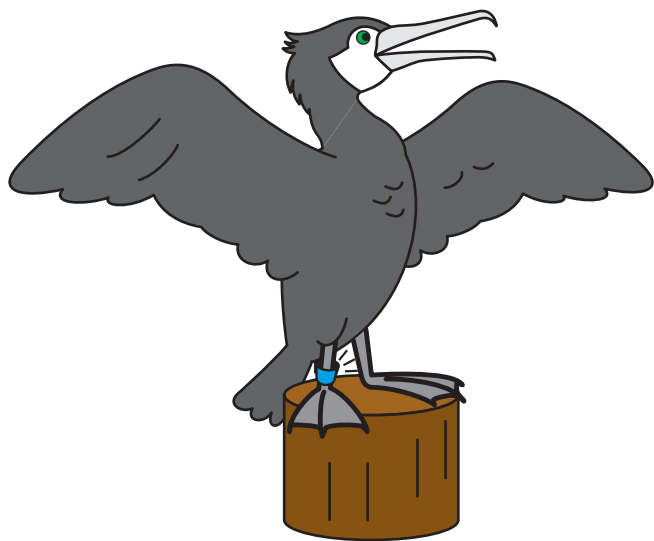

# カワウ脚輪 地域別識別用

～全国編～

リングの色は、  
地域を見分ける  
ポイントだよ。

愛知県

滋賀県/兵庫県

静岡県

関東

島根県